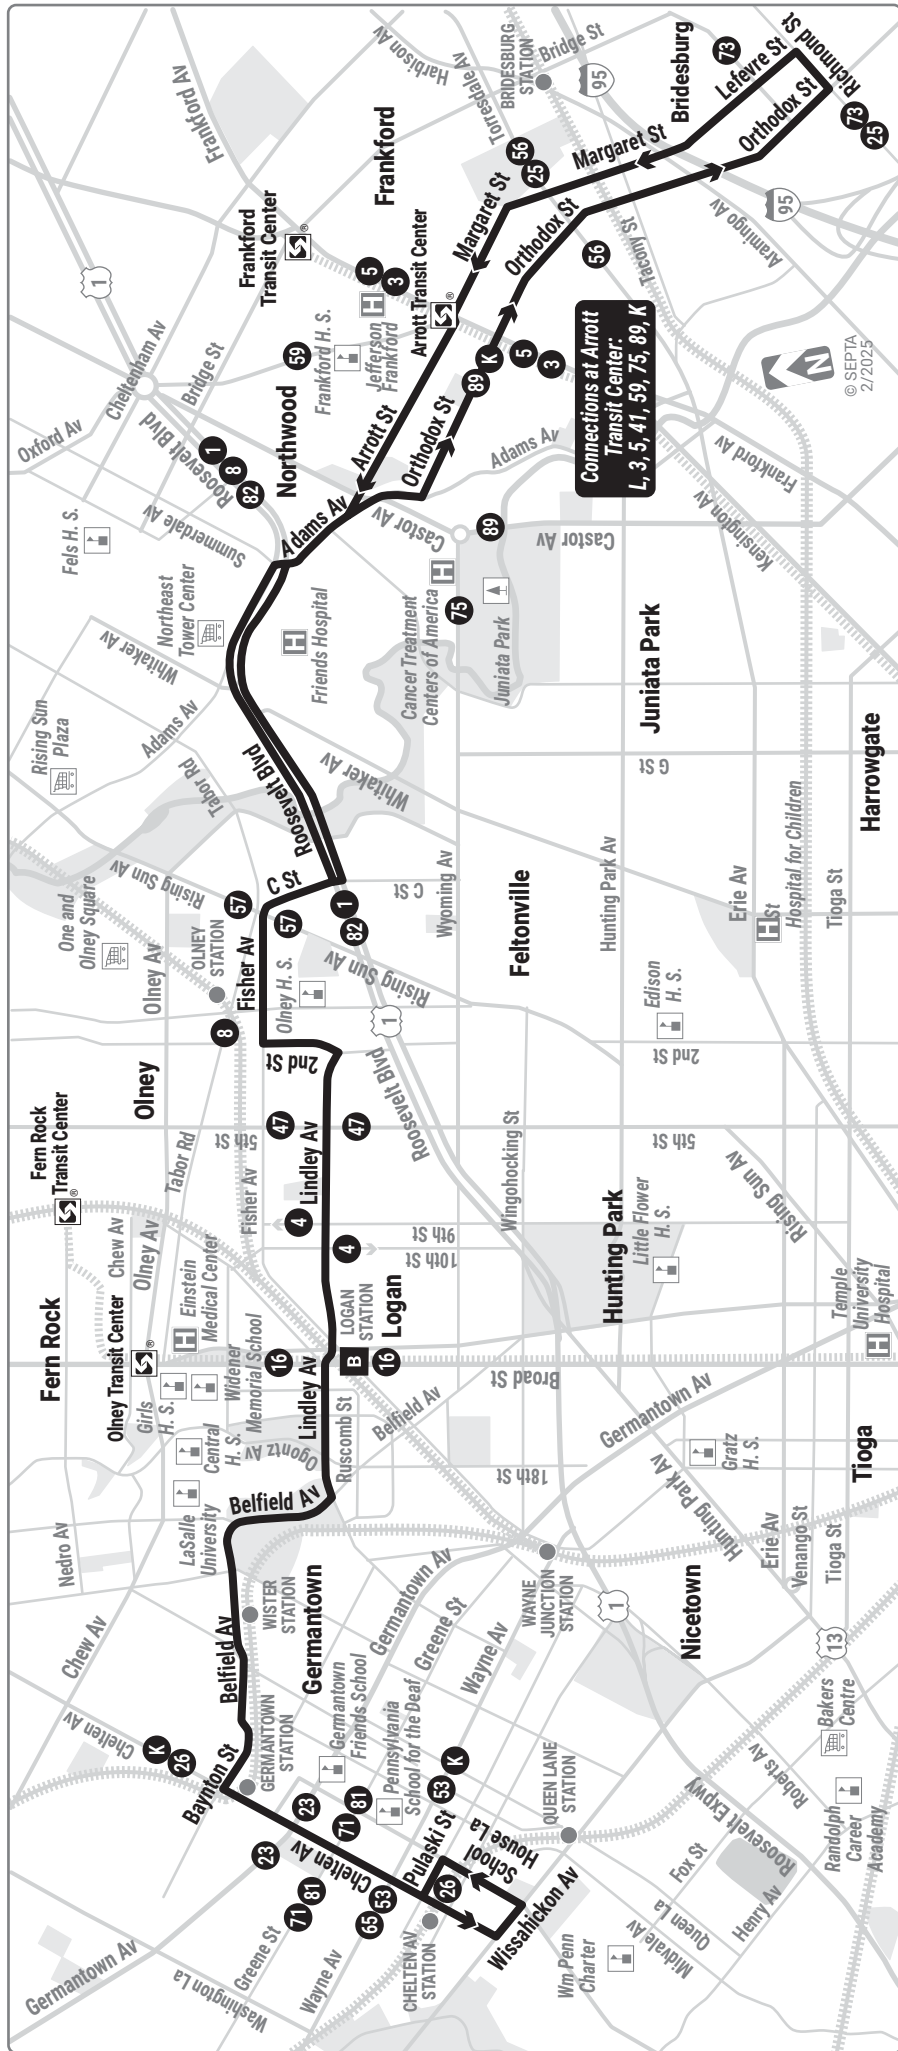

(6:00 AM–9:00 PM)

*All Other Times*

**60 Minutes  
or Less**

 SEPTA

[www.septa.org](http://www.septa.org)

<b>Weekdays</b>						
<b>To Chelten-Wissahickon</b>						
<b>Richmond and Orthodox Sts</b>	<b>Arrott Transit Center</b>	<b>Tower and Roosevelt Blvds</b>	<b>Broad St and Lindley Av</b>	<b>Chelten Av and Baynton st</b>	<b>Chelten and Wissahickon Avs</b>	
<b>AM SERVICE</b>						
5.03	5.11	5.17	5.29	5.36	5.41	
5.29	5.37	5.43	5.55	6.02	6.08	
6.02	6.11	6.18	6.32	6.40	6.46	
6.32	6.41	6.48	7.02	7.10	7.16	
6.47	6.56	7.06	7.21	7.29	7.35	
7.08	7.18	7.28	7.43	7.51	7.57	
7.34	7.44	7.54	8.09	8.17	8.23	
8.05	8.15	8.24	8.39	8.47	8.53	
8.35	8.45	8.54	9.09	9.17	9.23	
9.08	9.17	9.24	9.39	9.47	9.53	
9.38	9.47	9.54	10.09	10.18	10.24	
10.08	10.17	10.24	10.39	10.48	10.54	
10.38	10.47	10.54	11.09	11.18	11.24	
11.08	11.17	11.24	11.39	11.48	11.54	
11.38	11.47	11.54	12.09	12.18	12.24	
<b>PM SERVICE</b>						
12.07	12.16	12.24	12.39	12.48	12.54	
12.37	12.46	12.54	1.09	1.18	1.25	
1.07	1.16	1.24	1.39	1.48	1.55	
1.37	1.46	1.54	2.09	2.18	2.25	
2.07	2.16	2.24	2.39	2.48	2.55	
2.29	2.38	2.46	3.01	3.10	3.16	
2.47	2.56	3.06	3.21	3.30	3.36	
3.07	3.16	3.26	3.41	3.50	3.56	
3.29	3.38	3.48	4.03	4.12	4.18	
3.53	4.02	4.11	4.26	4.35	4.41	
4.23	4.32	4.41	4.56	5.05	5.11	
4.53	5.02	5.11	5.26	5.35	5.41	
5.23	5.32	5.41	5.56	6.05	6.11	
5.54	6.03	6.11	6.26	6.35	6.41	
6.23	6.32	6.40	6.55	7.04	7.10	
6.54	7.03	7.10	7.25	7.33	7.39	
7.37	7.46	7.53	8.07	8.15	8.21	
8.22	8.31	8.38	8.52	9.00	9.05	
9.07	9.16	9.23	9.37	9.45	9.50	
9.58	10.06	10.13	10.26	10.33	10.38	
10.58	11.05	11.12	11.25	11.32	11.36	
11.59	12.06	12.13	12.25	12.32	12.36	
<b>AFTER MIDNIGHT SERVICE</b>						
12.59	1.06	1.13	1.25	1.32	1.36	